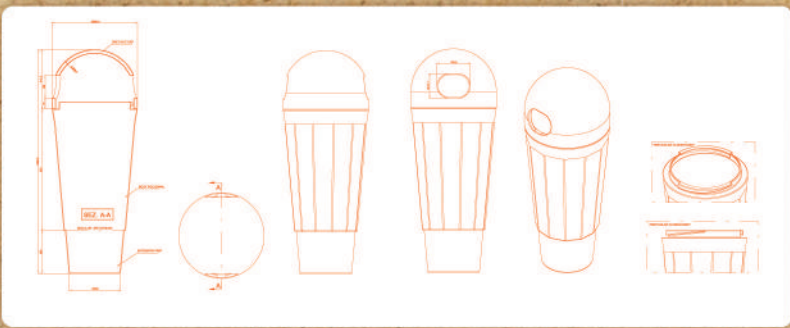

Dibujo técnico

Colores disponibles

También disponible con tapa cubierta

Producto destinado para la playa, fabricado en polietileno de alta densidad

Industrias Gallegas del Poliéster SL
A Cacharoza s/n, Baio (Zas), La
Coruña T. 981708058
www.ingalp.com
ingalp@ingalp.com