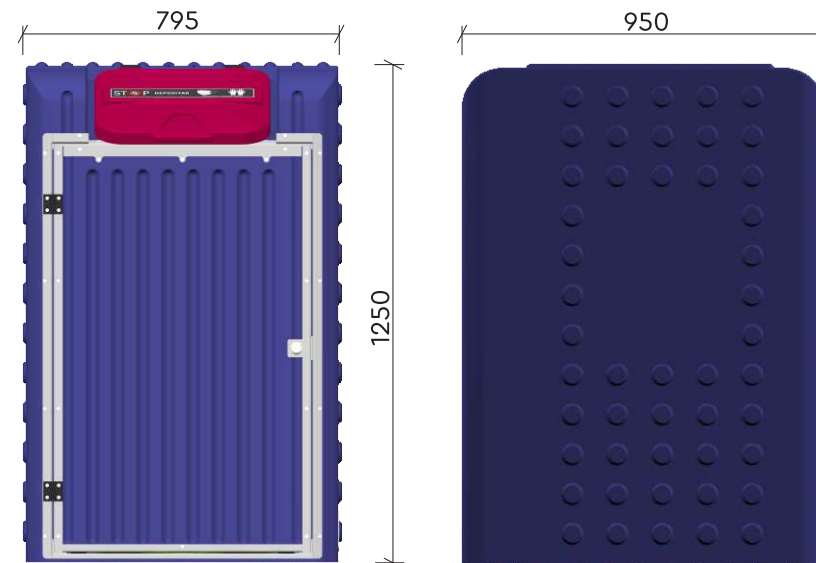

ECOBX | PORTA FRONTAL

COVID 19

RAL 3027

Dimensiones (medidas en mm)

AZUL
RAL 5005

Depósito interior - Contenedor 240L

DESCRIPCIÓN DEL PRODUCTO

ECOBX - PORTA FRONTAL - Equipamiento destinado a la recogida de residuos provenientes del COVID19. Equipado con una boca con tapa y en su interior un contenedor de 2 ruedas de 240L.

Este contenedor puede ser fácilmente sustituido por uno vacío o vaciarse y volver a colocar en el espacio dedicado. Para acceder a este contenedor interior, el ECOBOX está equipado con una puerta frontal con cerradura individual y con 3 puntos de fijación.

El ECOBOX está fabricado en polietileno por romoldeo, con protección UV, y posee una estructura metálica para refuerzo de la puerta frontal. La boca de deposición tiene una tapa en polietileno para evitar olores y la presencia de insectos. Sobre ella se coloca un vinilado con la sinalética de los residuos a depositar.